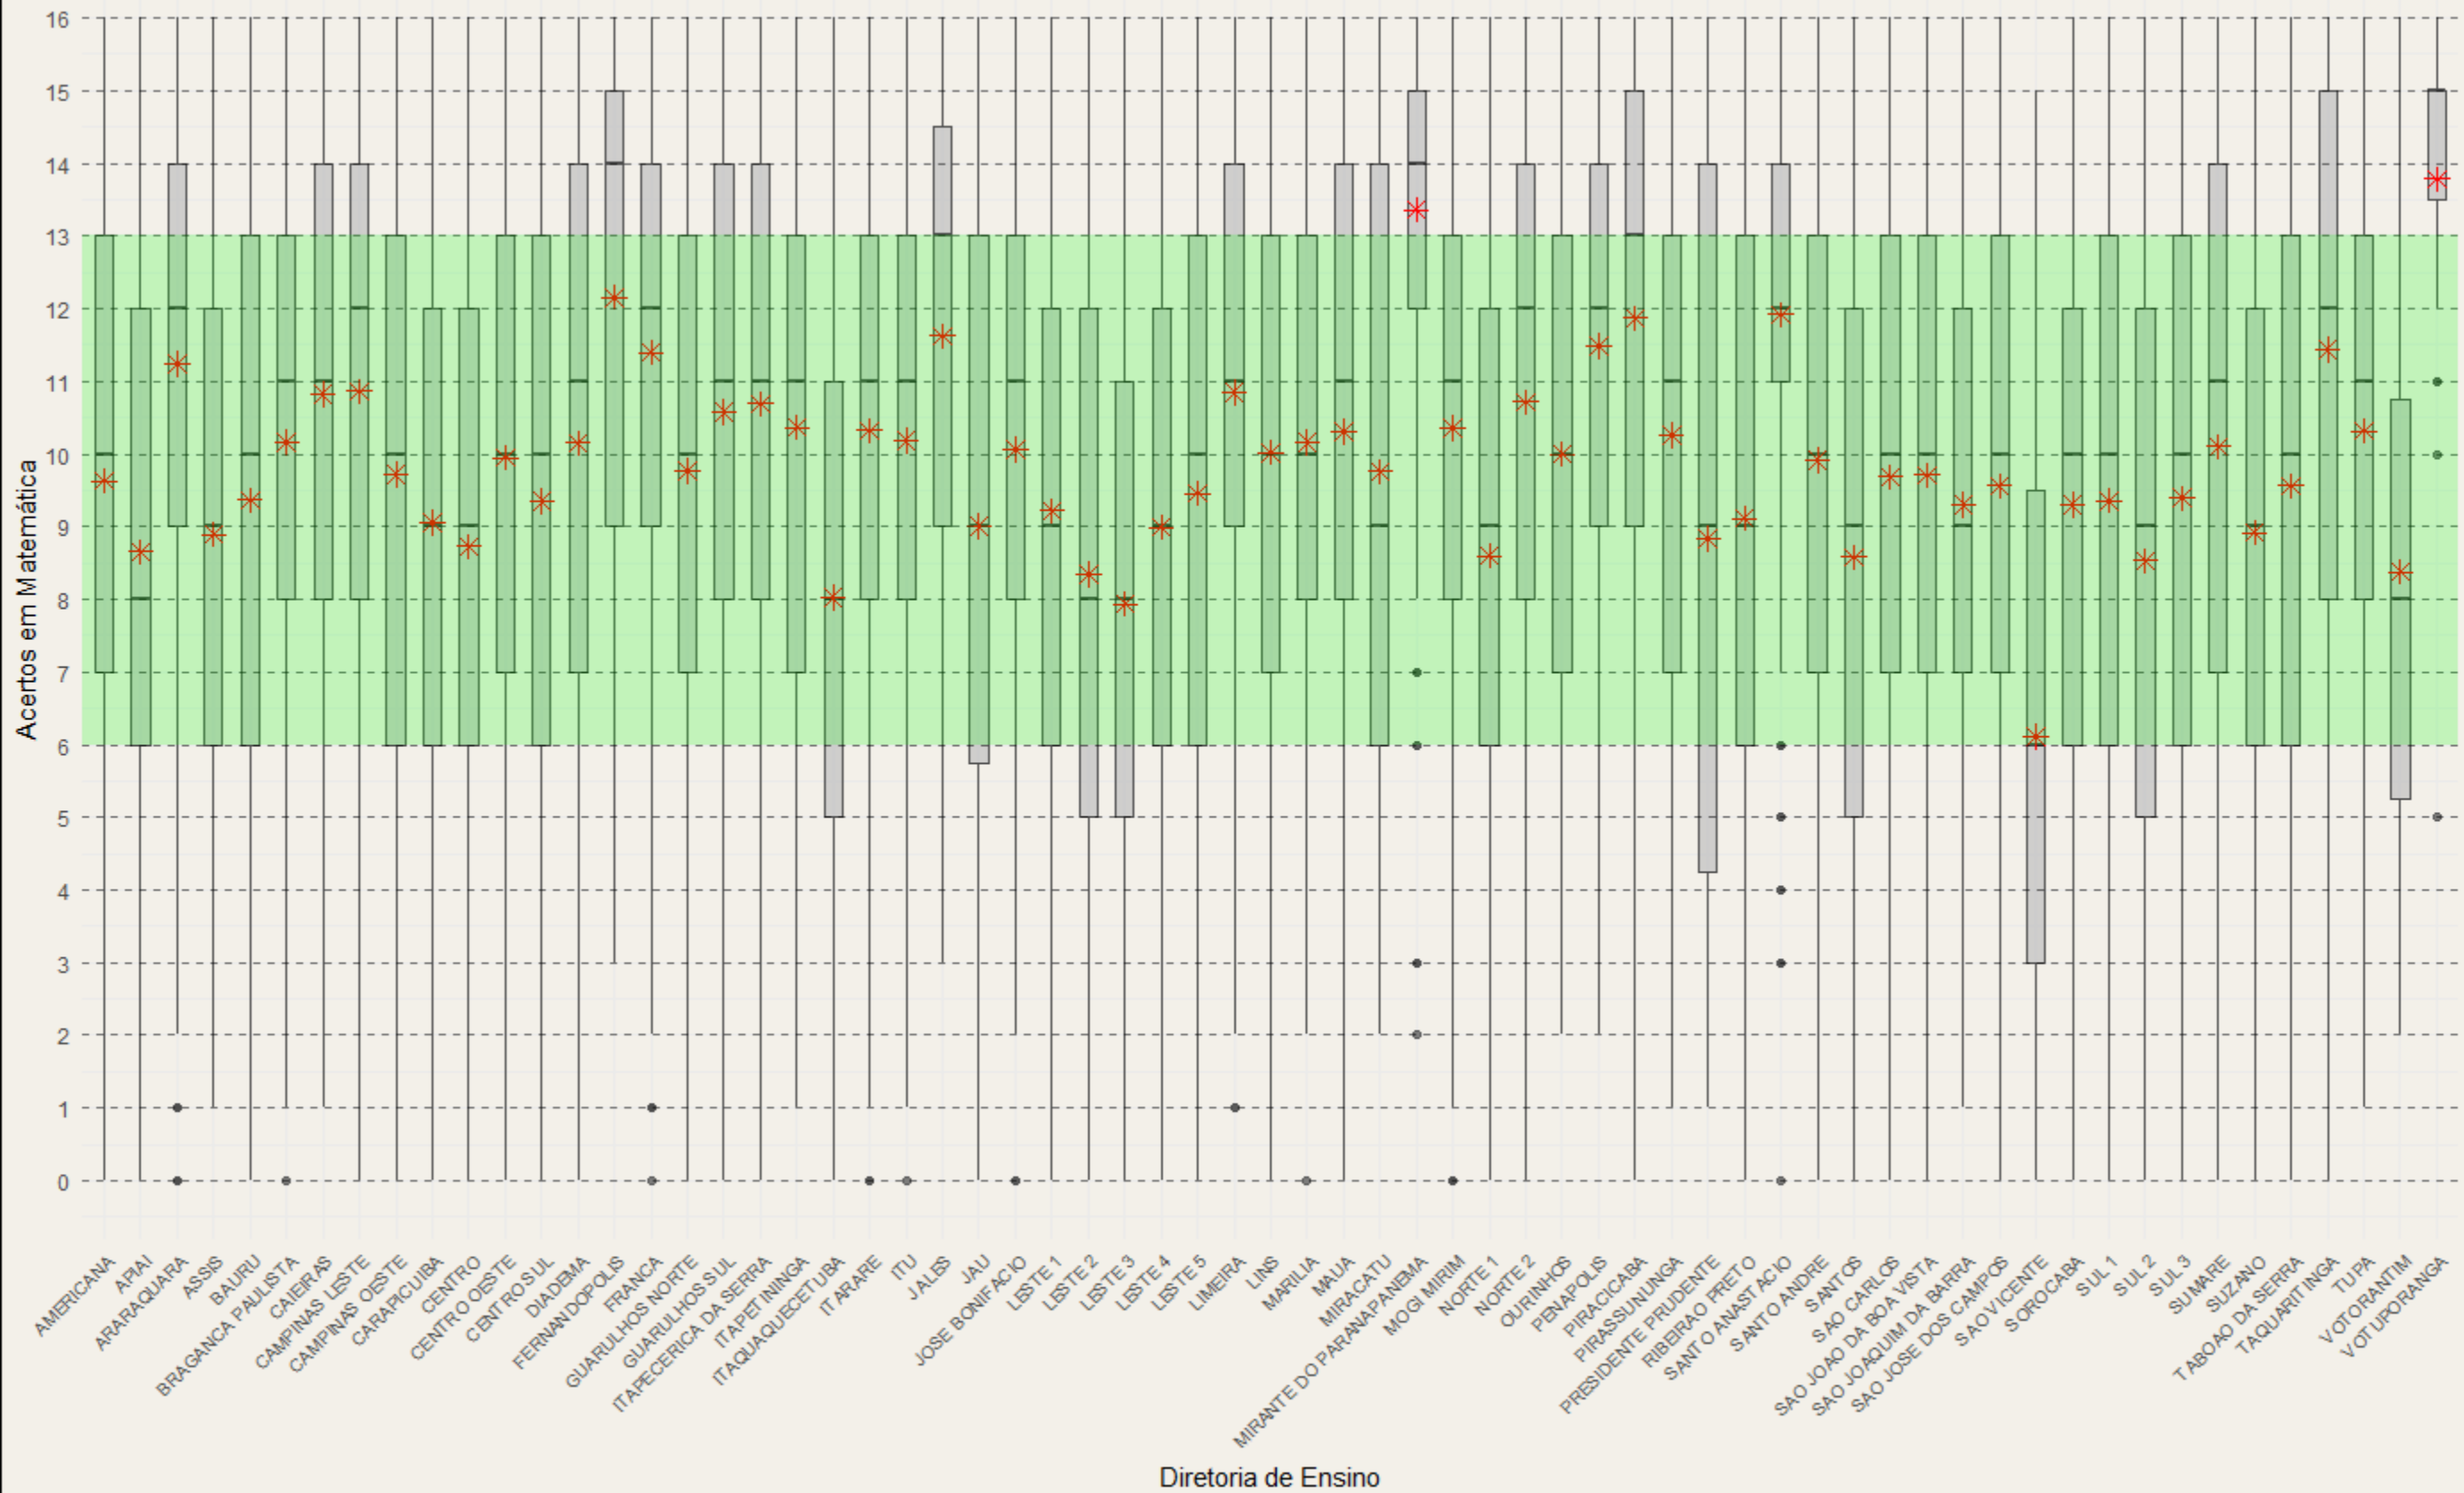

# Acertos em Língua Portuguesa por Diretoria de Ensino - 2º Ano

# Acertos em Matemática por Diretoria de Ensino - 2º Ano