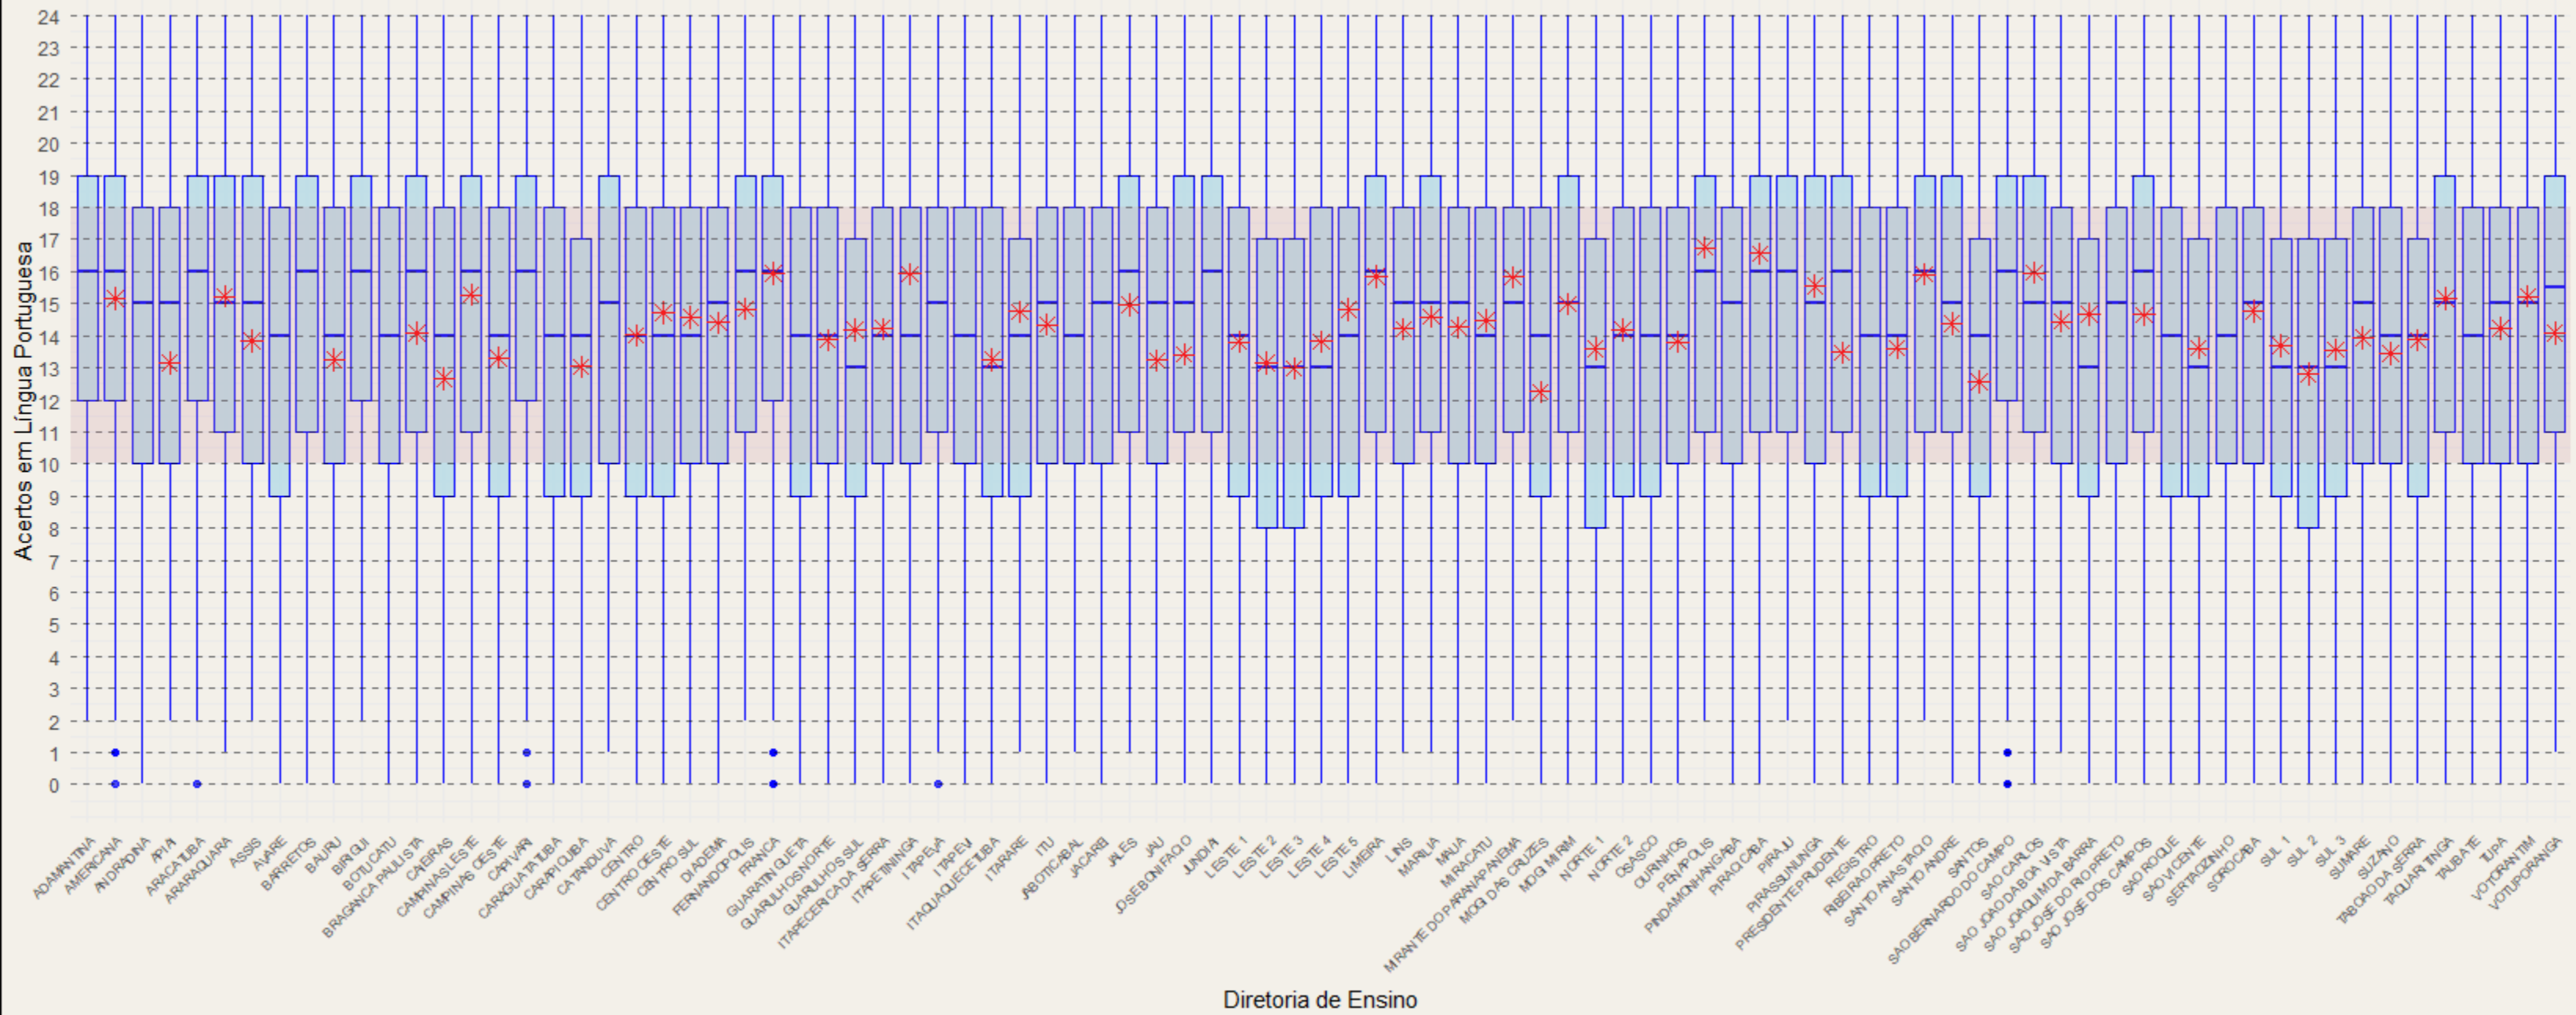

Acertos em Língua Portuguesa por Diretoria de Ensino - 5º Ano