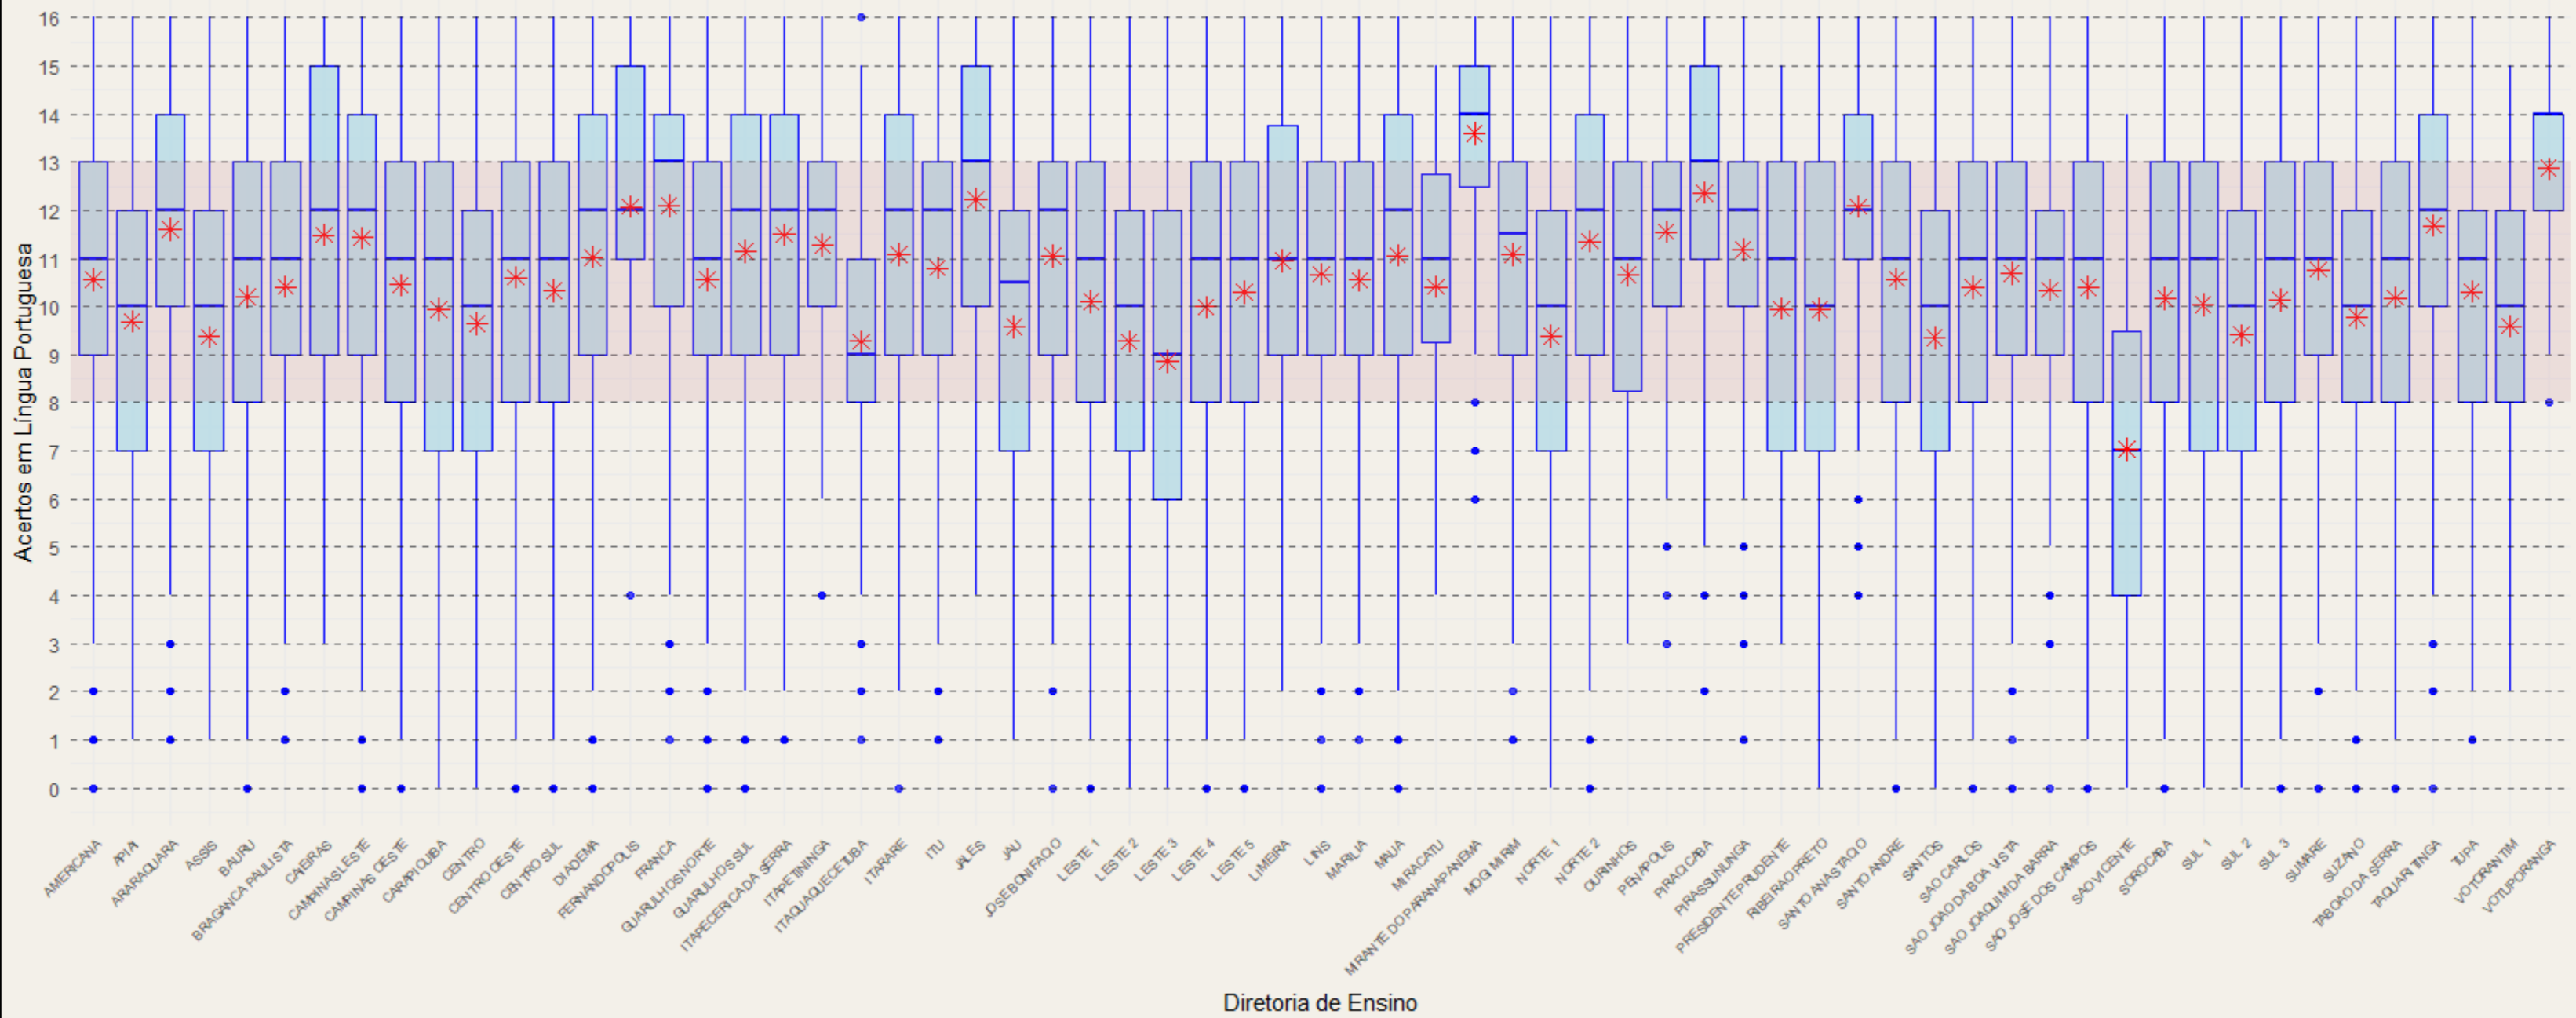

# Acertos em Língua Portuguesa por Diretoria de Ensino - 2º Ano

# Acertos em Matemática por Diretoria de Ensino - 2º Ano