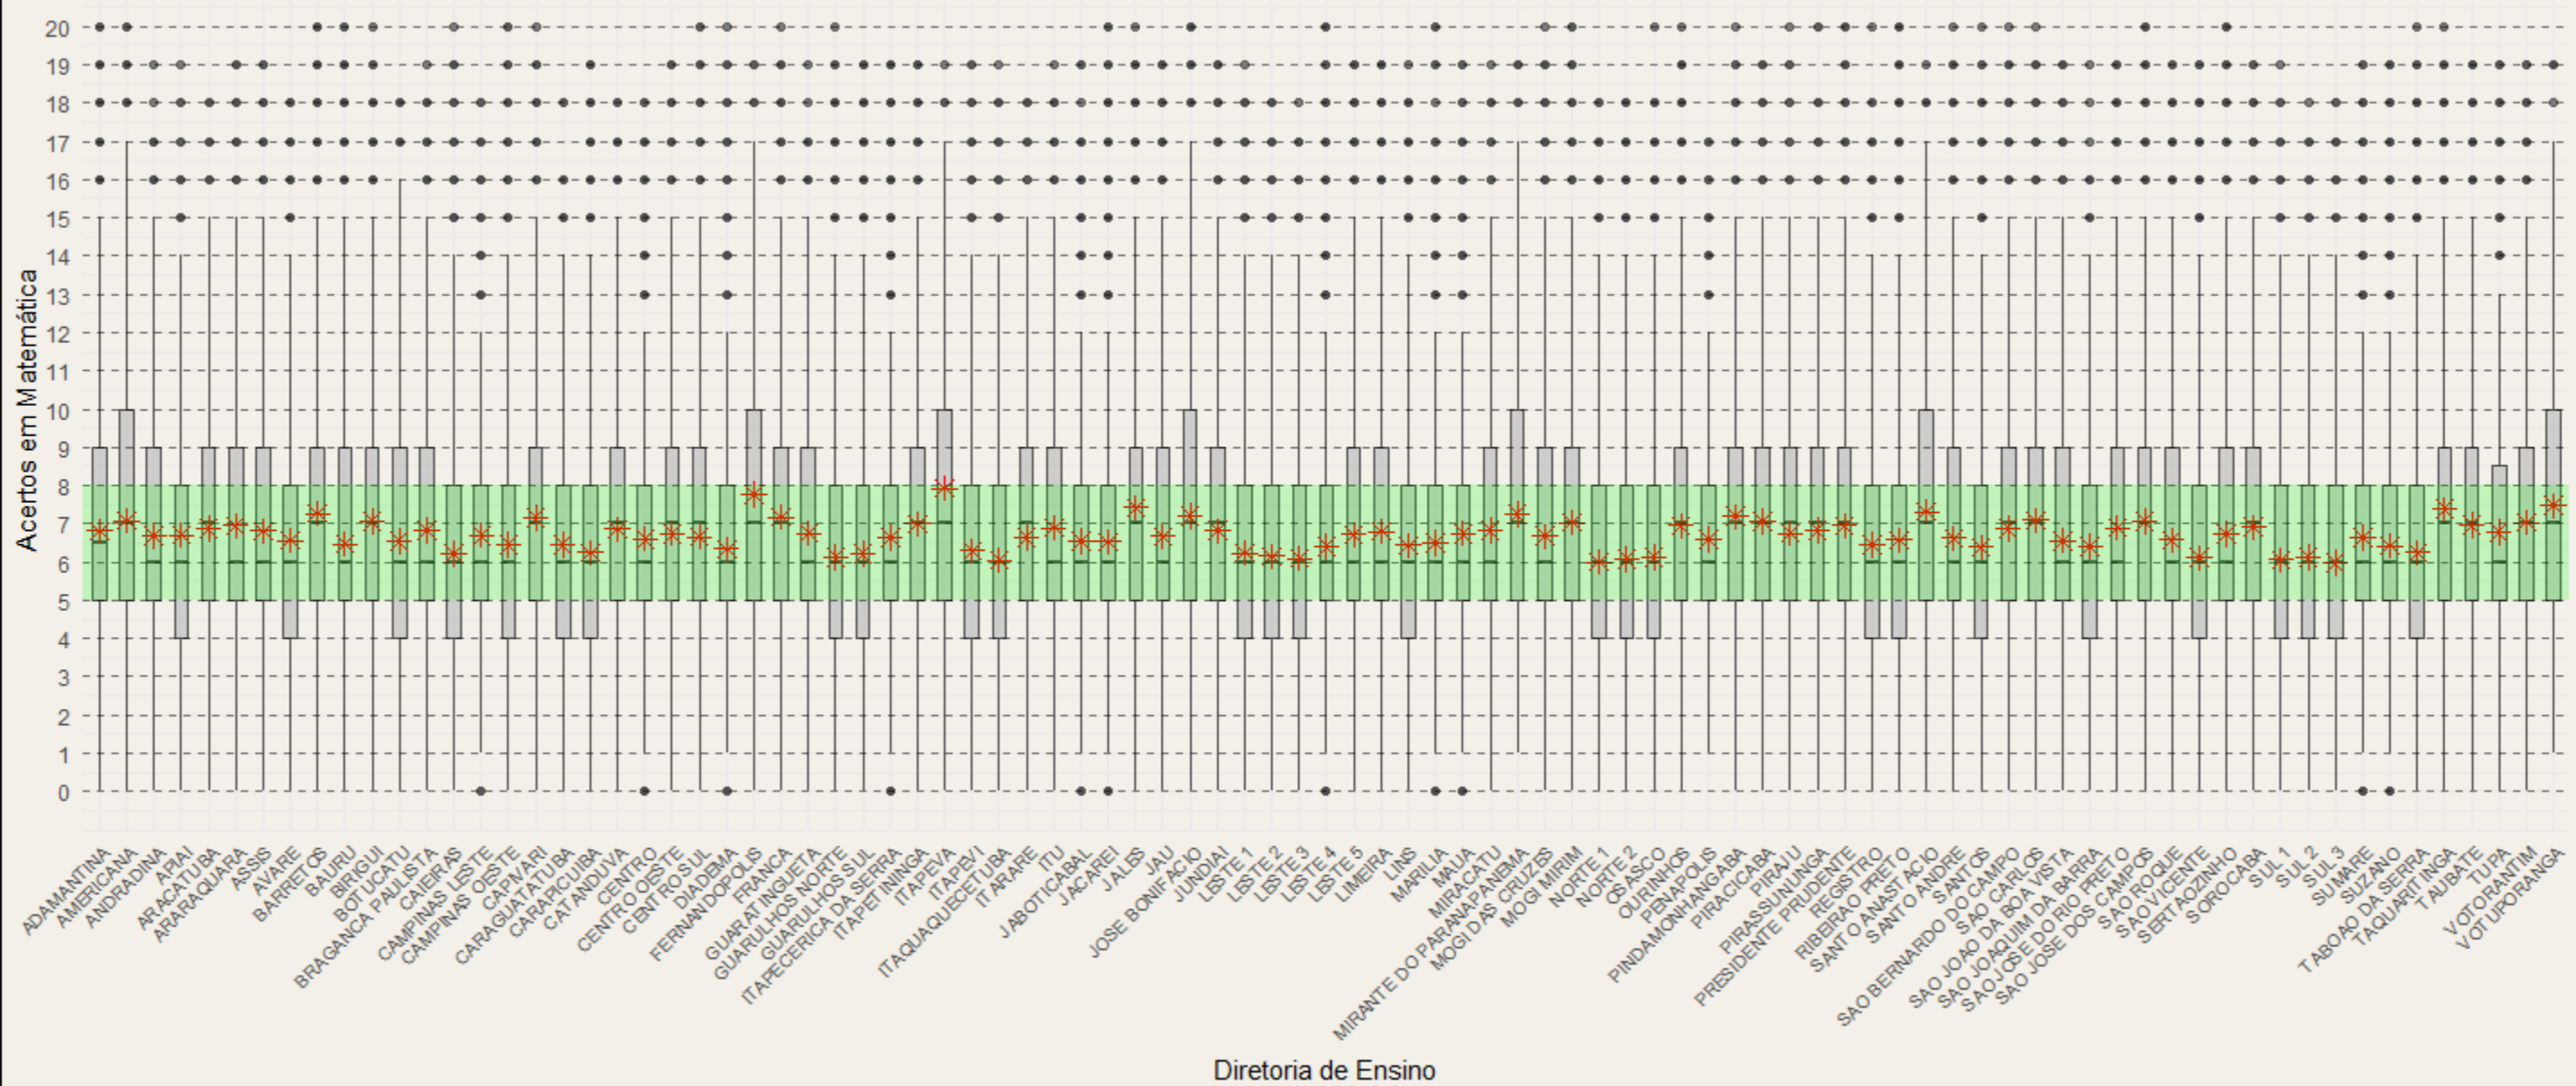

Acertos em Matemática por Diretoria de Ensino - 7º Ano